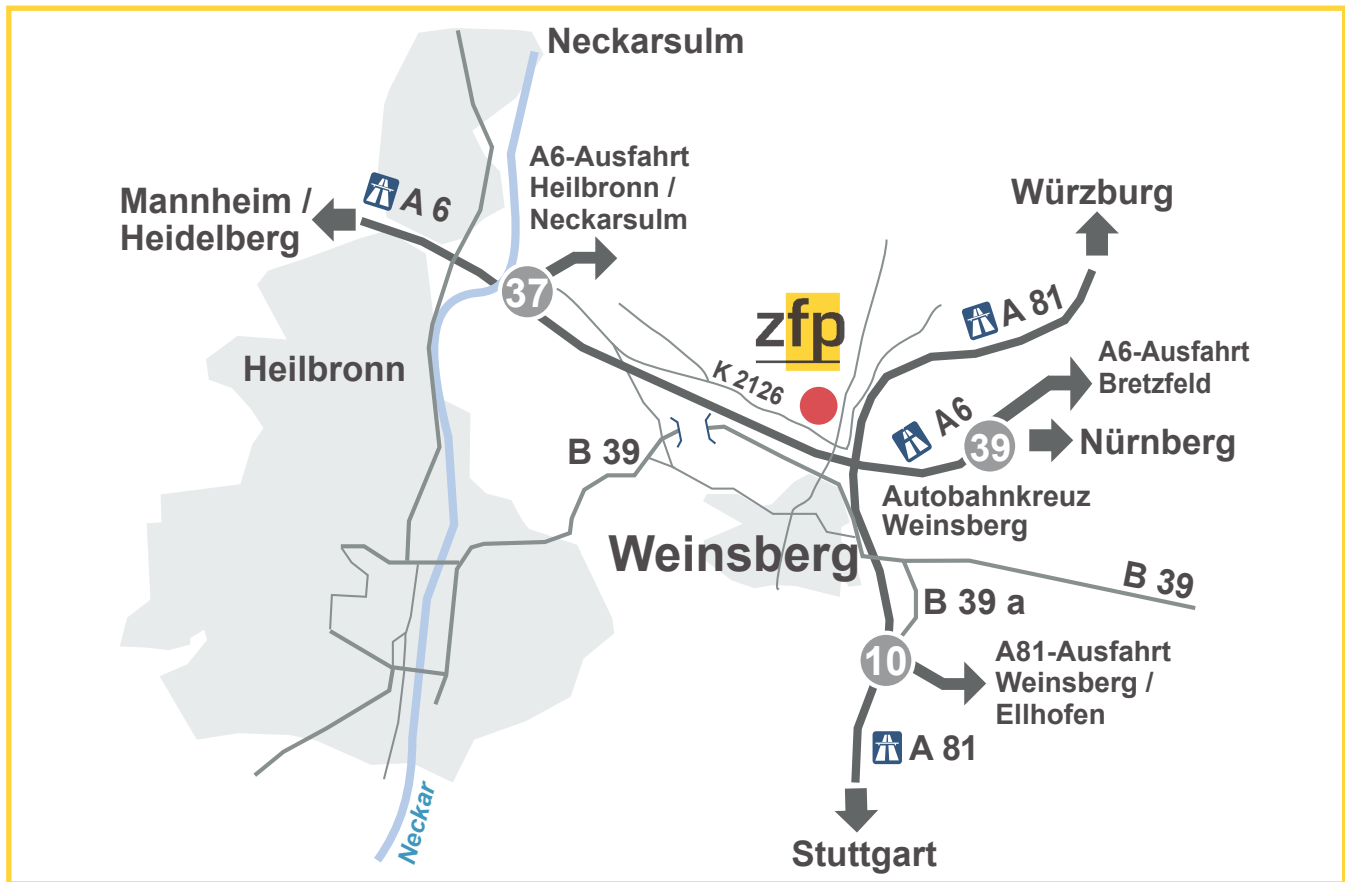

WLAN ist in ausgewählten Stationen und im Café und Lädle im Park verfügbar.
 Stationen mit WLAN-Zugang sind vor Ort gekennzeichnet.

Zum Lageplan
 als PDF-Datei

Anfahrt

Anfahrt mit dem Auto

Von der A81, Ausfahrt „Weinsberg/Ellhofen“:
Fahren Sie auf der B39a bis diese in die B39 mündet.
Biegen Sie dann links in Richtung Weinsberg ab.
Ab hier ist der Weg zum Klinikum ausgeschildert.

Von der A6, Ausfahrt „Heilbronn/Neckarsulm“:
Fahren Sie in Richtung Neckarsulm ab und halten Sie sich
Richtung Erlenbach/Weinsberg.
Ab Erlenbach ist der Weg zum Klinikum ausgeschildert.

Kostenlose Parkplätze für Besuchende sind vorhanden.

Öffentlicher Nahverkehr

Mit der Stadtbahn aus Richtung Heilbronn bzw. Öhringen bis zum Bahnhof Weinsberg. Von dort mit den Buslinien 631, 633 oder 692 bis Haltestelle „Klinikum am Weissenhof“. Die Fahrzeiten entnehmen Sie bitte der Fahrplanauskunft.